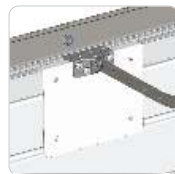

ISOPRIMA 40

PORTE SECTIONNELLE
REFOULEMENT PLAFOND

P O R T E
S E C T I O N N E L L E
R E F O U L E M E N T
P L A F O N D

ISOPRIMA 40

ISOPRIMA 40

PORTE SECTIONNELLE REFOULEMENT PLAFOND

40mm

Plaque d'arrimage
moteur

Manchonage du rail

Double galets

Double ressorts
de traction

ISO PRIMA

PANNEAUX

+ de 42 PANNEAUX au choix

nouveau
laquage*
premium

Laquage premium sablé pour
une finition exceptionnelle
et un rendu design.