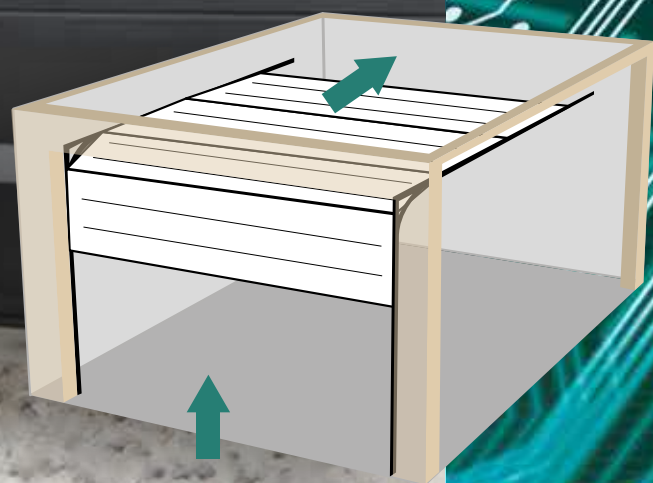

ISOPRIMA 40

PORTE SECTIONNELLE
REFOULEMENT PLAFOND

P O R T E
S E C T I O N N E L L E
R E F O U L E M E N T
P L A F O N D

ISOPRIMA 40

ISOPRIMA 40

PORTE SECTIONNELLE REFOULEMENT PLAFOND

40mm

Plaque d'arrimage
moteur

Manchonage du rail

Double galets

Double ressorts
de traction

ISO PRIMA

PANNEAUX

+ de 42 PANNEAUX au choix

nouveau
laquage*
premium

Laquage premium sablé pour
une finition exceptionnelle
et un rendu design.

MOTIF DÉCOUPE INOX

MOTIF DÉCOUPE INOX

MOTIF DÉCOUPE INOX

EXEMPLES DE PERSONNALISATIONS + DE 100 DÉCORS AU CHOIX DISPONIBLES

Types de panneaux	Rainuré / Lisse / Monorainure / Monorainure haute / Mononervure / Microrainures / Cassette / Bandes verticales			
Manoeuvres	Motorisée avec deux télécommandes, motorisable ou manuelle avec serrure			
Versions	Kit ou pré-montée (en option suivant région) Ressorts pré-montés et pré-tendus (en option)			
Caractéristiques Techniques	4 ressorts de traction latéraux Quincaillerie blanche Double galets			
Dimensions	Sur mesure / Largeur maximum 4000mm / Hauteur maximum 2250mm / Autres dimensions nous consulter			
Encombres	RL 80 mm ED 85 mm EG 85 mm	Hauteur de passage libre = Hauteur de baie -20mm	RL 120 mm ED 85 mm EG 85 mm	Passage libre à 100%
Garantie	2 ans (suivant conditions générales de vente)			
Options	<ul style="list-style-type: none"> - Verrou intérieur, équerres de suspente - Caches ressorts - Laquage gamme RAL ou sablé - Pré-tension des ressorts - Déverrouillage extérieur moteur (seul accès) - Hublots gammes classique ou prestige - Pré-cadre d'habillage de rails et traverse - Serrure pour porte manuelle 			