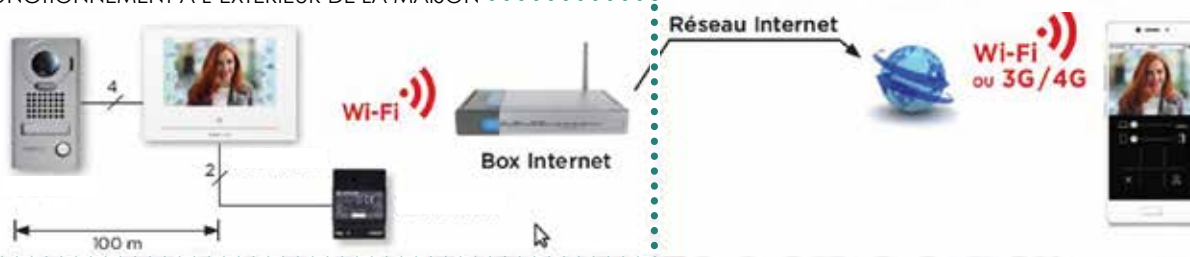

AIPHONE

VIDÉOPHONIE
INTERPHONIE

VIDÉOPHONIE
INTERPHONIE

AIPHONE

photos non contractuelles

VIDÉOPHONE WIFI

Recevez les appels passés depuis votre portier directement sur votre smartphone ou tablette en vidéo pour plus de liberté.

Contrôlez à distance votre portier pour plus de sécurité.

PRINCIPE DE CÂBLAGE

• FONCTIONNEMENT À L'INTÉRIEUR DE LA MAISON •

• FONCTIONNEMENT À L'EXTÉRIEUR DE LA MAISON •

Vidéophone
AIPHONE Wi-Fi intégré
Ecran LCD couleur 7" avec platine saillie

Vidéophone
AIPHONE Wi-Fi intégré
Ecran LCD couleur 7" avec platine à encastrer

VIDÉOPHONES

Les Vidéophones Aiphone sont composés d'un moniteur LCD couleur de 7 pouces ou de 3,5 pouces et de touches sensibles.