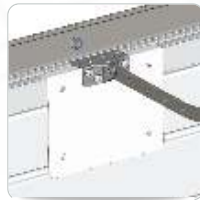

ISOPRIMA 40

value moves the world

**PORTE DE GARAGE REFOULEMENT PLAFOND
ISOPRIMA 40 MM**

PORTE DE GARAGE REFOULEMENT PLAFOND ISOPRIMA 40 MM

40mm

Plaque d'armage
moteur

Manchonage du rail

Double galets

Double ressorts
de traction

ISO PRIMA

PANNEAUX

nouveau
laquage*
premium

Laquage premium sablé pour
une finition exceptionnelle
et un rendu design.

GRIS RAL 7016 SABLÉ
ROUGE RAL 3004 SABLÉ
NOIR RAL 9005 SABLÉ
NOIR RAL 2100 SABLÉ
GRIS RAL 2900 SABLÉ

EXEMPLES DE PERSONNALISATIONS + DE 100 DÉCORS AU CHOIX DISPONIBLES

Types de panneaux	Rainuré / Lisse / Monorainure / Monorainure haute / Mononervure / Microrainures / Cassette / Bandes verticales	
Manoeuvres	Motorisée avec deux télécommandes, motorisable ou manuelle avec serrure	
Versions	Kit ou pré-montée (en option suivant région) Ressorts pré-montés et pré-tendus (en option)	
Caractéristiques Techniques	4 ressorts de traction latéraux Quincaillerie blanche Double galets	
Dimensions	Sur mesure / Largeur maximum 4000mm / Hauteur maximum 2250mm / Autres dimensions nous consulter	
Encombres	RL 80 mm ED 85 mm EG 85 mm	Hauteur de passage libre = Hauteur de baie -20mm RL 120 mm ED 85 mm EG 85 mm Passage libre à 100%
Garantie	2 ans (suivant conditions générales de vente)	
Options	<ul style="list-style-type: none"> - Verrou intérieur, équerres de suspente - Caches ressorts - Laquage gamme RAL ou sablé - Pré-tension des ressorts - Déverrouillage extérieur moteur (seul accès) - Hublots gammes classique ou prestige - Pré-cadre d'habillage de rails et traverse - Serrure pour porte manuelle 	