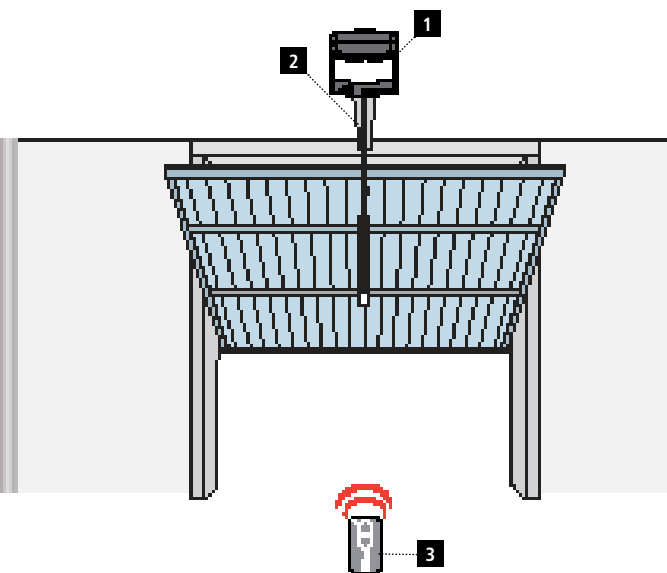

ACCESSOIRES

L'armoire intégrée permet de personnaliser votre installation grâce au raccordement de nombreux accessoires de commande et de sécurité.

Commandes

- **Sélecteur à clé Sirmo**
  Une solution économique pour la commande de votre portail.
- **Clavier à code Sirmo-Digit**
  Finie la perte de clé, un simple code et les enfants peuvent rentrer en toute tranquillité.
- **Émetteur radio Phox**
  D'un simple geste, sans descendre de voiture et à distance, le portail s'ouvre : l'émetteur, par sa taille, est un concentré de technologie. Il intègre une combinaison sur 4,5 milliards avec un fonctionnement en Rolling Code.

Cette fonction Rolling Code garantit une inviolabilité et une impossibilité de reproduire votre code d'ouverture.

D'un design évolué et raffiné, composés de matériaux de qualité, ergonomiques et faciles d'utilisation, les émetteurs de la marque V2 sauront transformer des petits gestes en grands mouvements.

Sécurités

- **Cellules Sensiva**
  Grâce à son faisceau infrarouge, la cellule de sécurité garantit une sécurité supplémentaire pour éviter tout contact avec un enfant ou une voiture.

Signalisation

- **Feu à led Lumos**
  Ils permettent la signalisation de votre automatisme lorsque celui-ci est en mouvement avec une consommation électrique réduite.