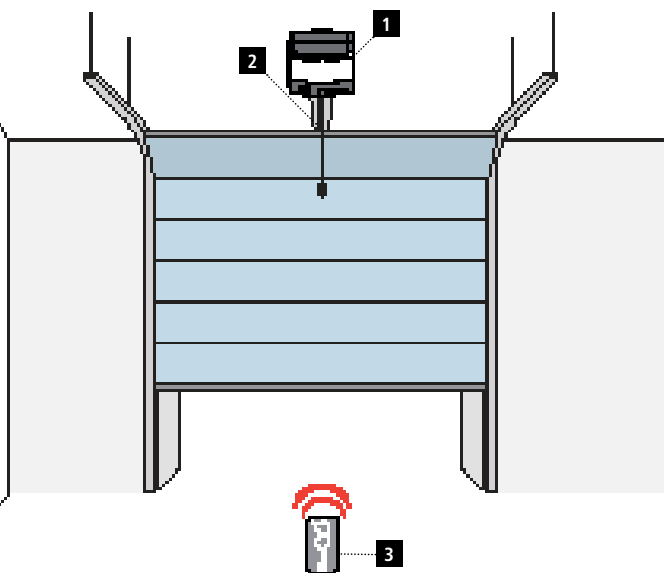

ACCESSOIRES

L'armoire intégrée permet de personnaliser votre installation grâce au raccordement de nombreux accessoires de commande et de sécurité.

Commandes

- **Sélecteur à clé Sirmo**
  Une solution économique pour la commande de votre portail.
- **Clavier à code Sirmo-Digit**
  Finie la perte de clé, un simple code et les enfants peuvent rentrer en toute tranquillité.
- **Émetteur radio Phox**
  D'un simple geste, sans descendre de voiture et à distance, le portail s'ouvre : l'émetteur, par sa taille, est un concentré de technologie. Il intègre une combinaison sur 4,5 milliards avec un fonctionnement en Rolling Code.

Cette fonction Rolling Code garantit une inviolabilité et une impossibilité de reproduire votre code d'ouverture.

D'un design évolué et raffiné, composés de matériaux de qualité, ergonomiques et faciles d'utilisation, les émetteurs de la marque V2 sauront transformer des petits gestes en grands mouvements.

Sécurités

- **Cellules Sensiva**
  Grâce à son faisceau infrarouge, la cellule de sécurité garantit une sécurité supplémentaire pour éviter tout contact avec un enfant ou une voiture.

Signalisation

- **Feu à led Lumos**
  Ils permettent la signalisation de votre automatisme lorsque celui-ci est en mouvement avec une consommation électrique réduite.