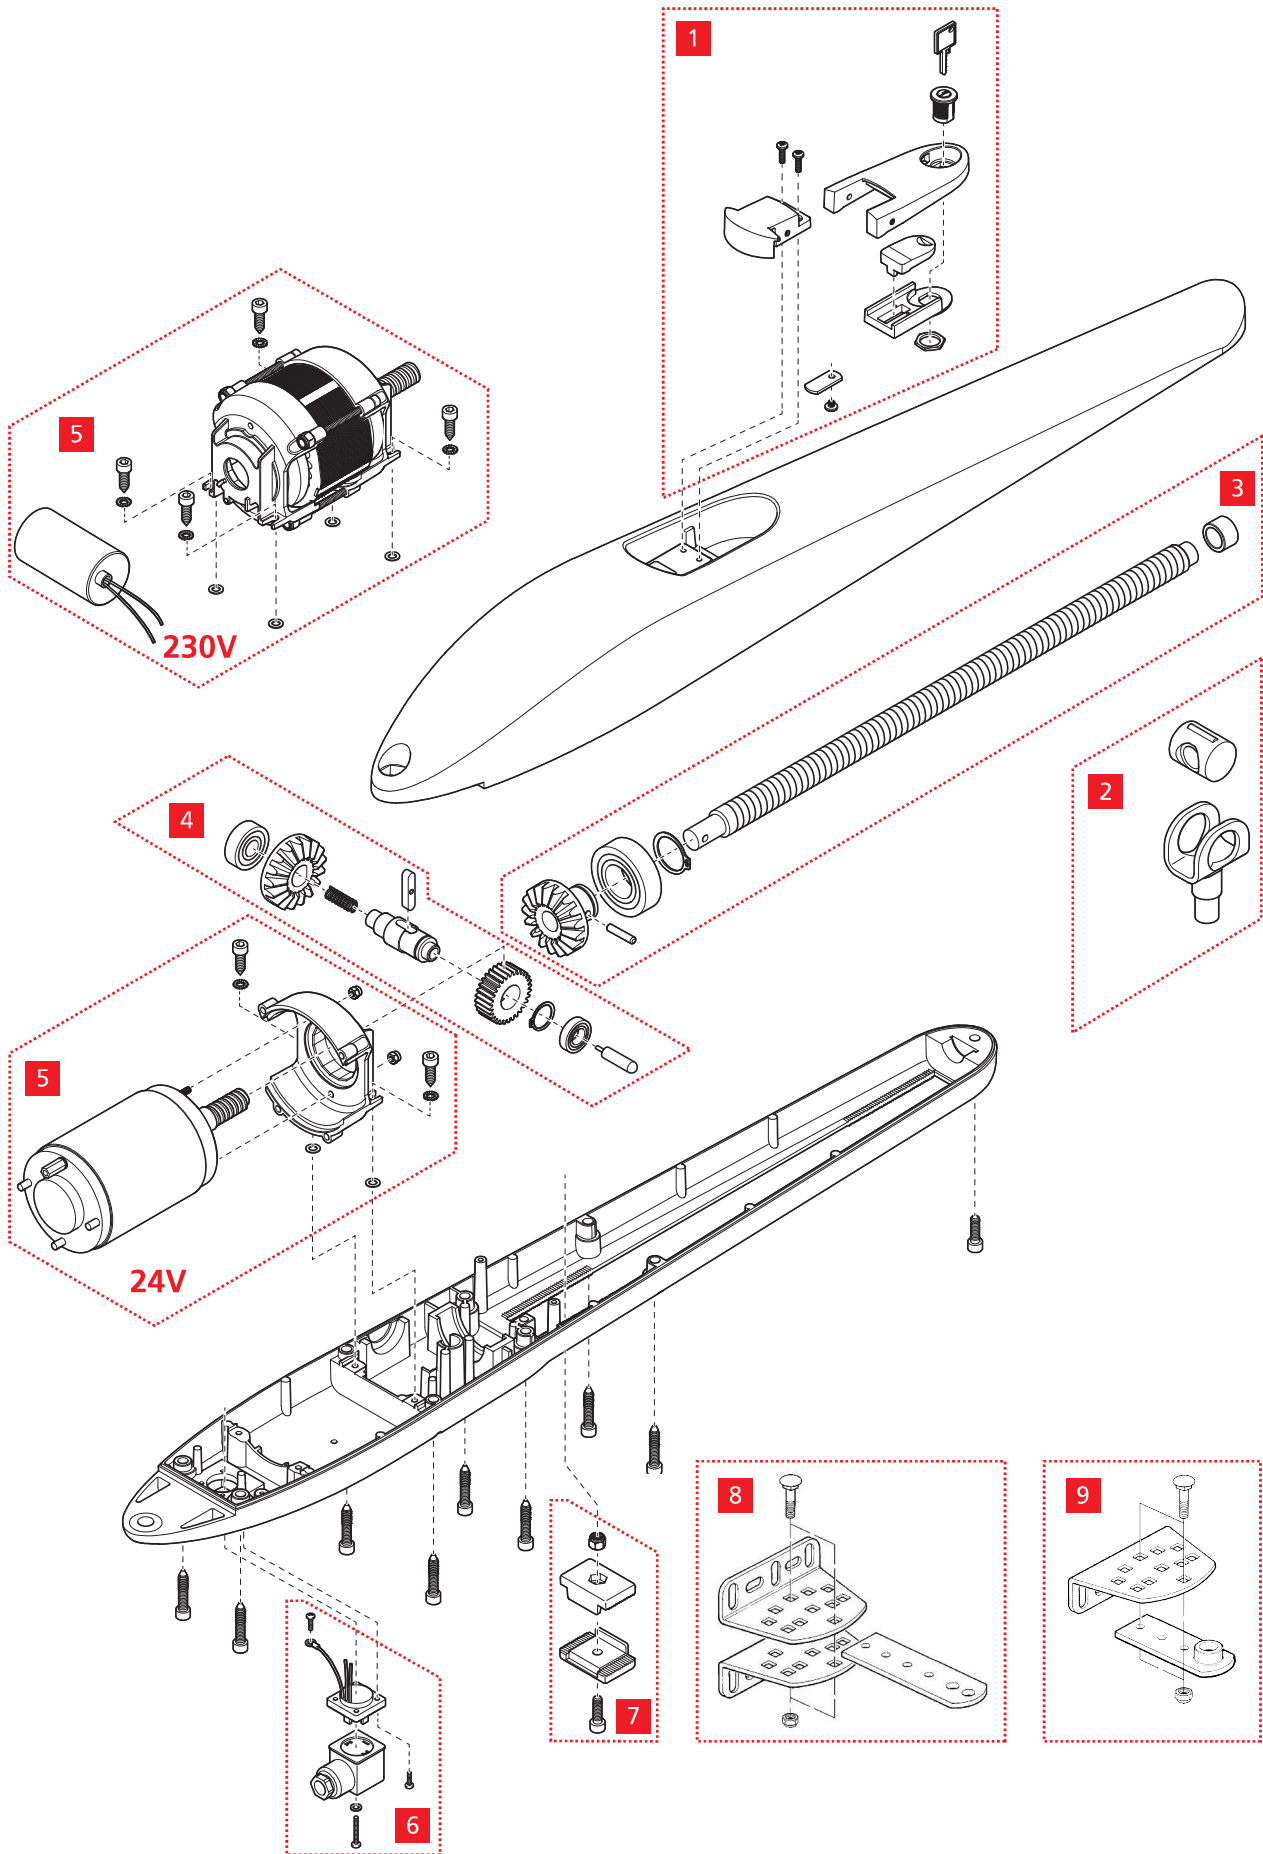

STARK3

	CODE	ITA	ENG
1	172957	GRUPPO SBLOCCO	RELEASE KIT
2	172958	GRUPPO CHIOCCIOLA	BUSH UNIT
3	172959	GRUPPO VITE SENZA FINE	WORM SCREW UNIT
4	172960	GRUPPO RIDUZIONE	REDUCTION UNIT
5	172961	MOTORE ELETTRICO PER MODELLI 24V	ELECTRIC ENGINE FOR 24V MODELS
	172962	MOTORE ELETTRICO PER MODELLI 230V	ELECTRIC ENGINE FOR 230V MODELS
6	172963	CONNETTORE	CONNECTION UNIT
7	162258	FERMO MECCANICO (2PZ)	MECHANICAL STOP (2PCS)
8	162259	STAFFA REGOLABILE POSTERIORE	ADJUSTABLE REAR BRACKET
9	162260	STAFFA REGOLABILE ANTERIORE	ADJUSTABLE FRONT BRACKET