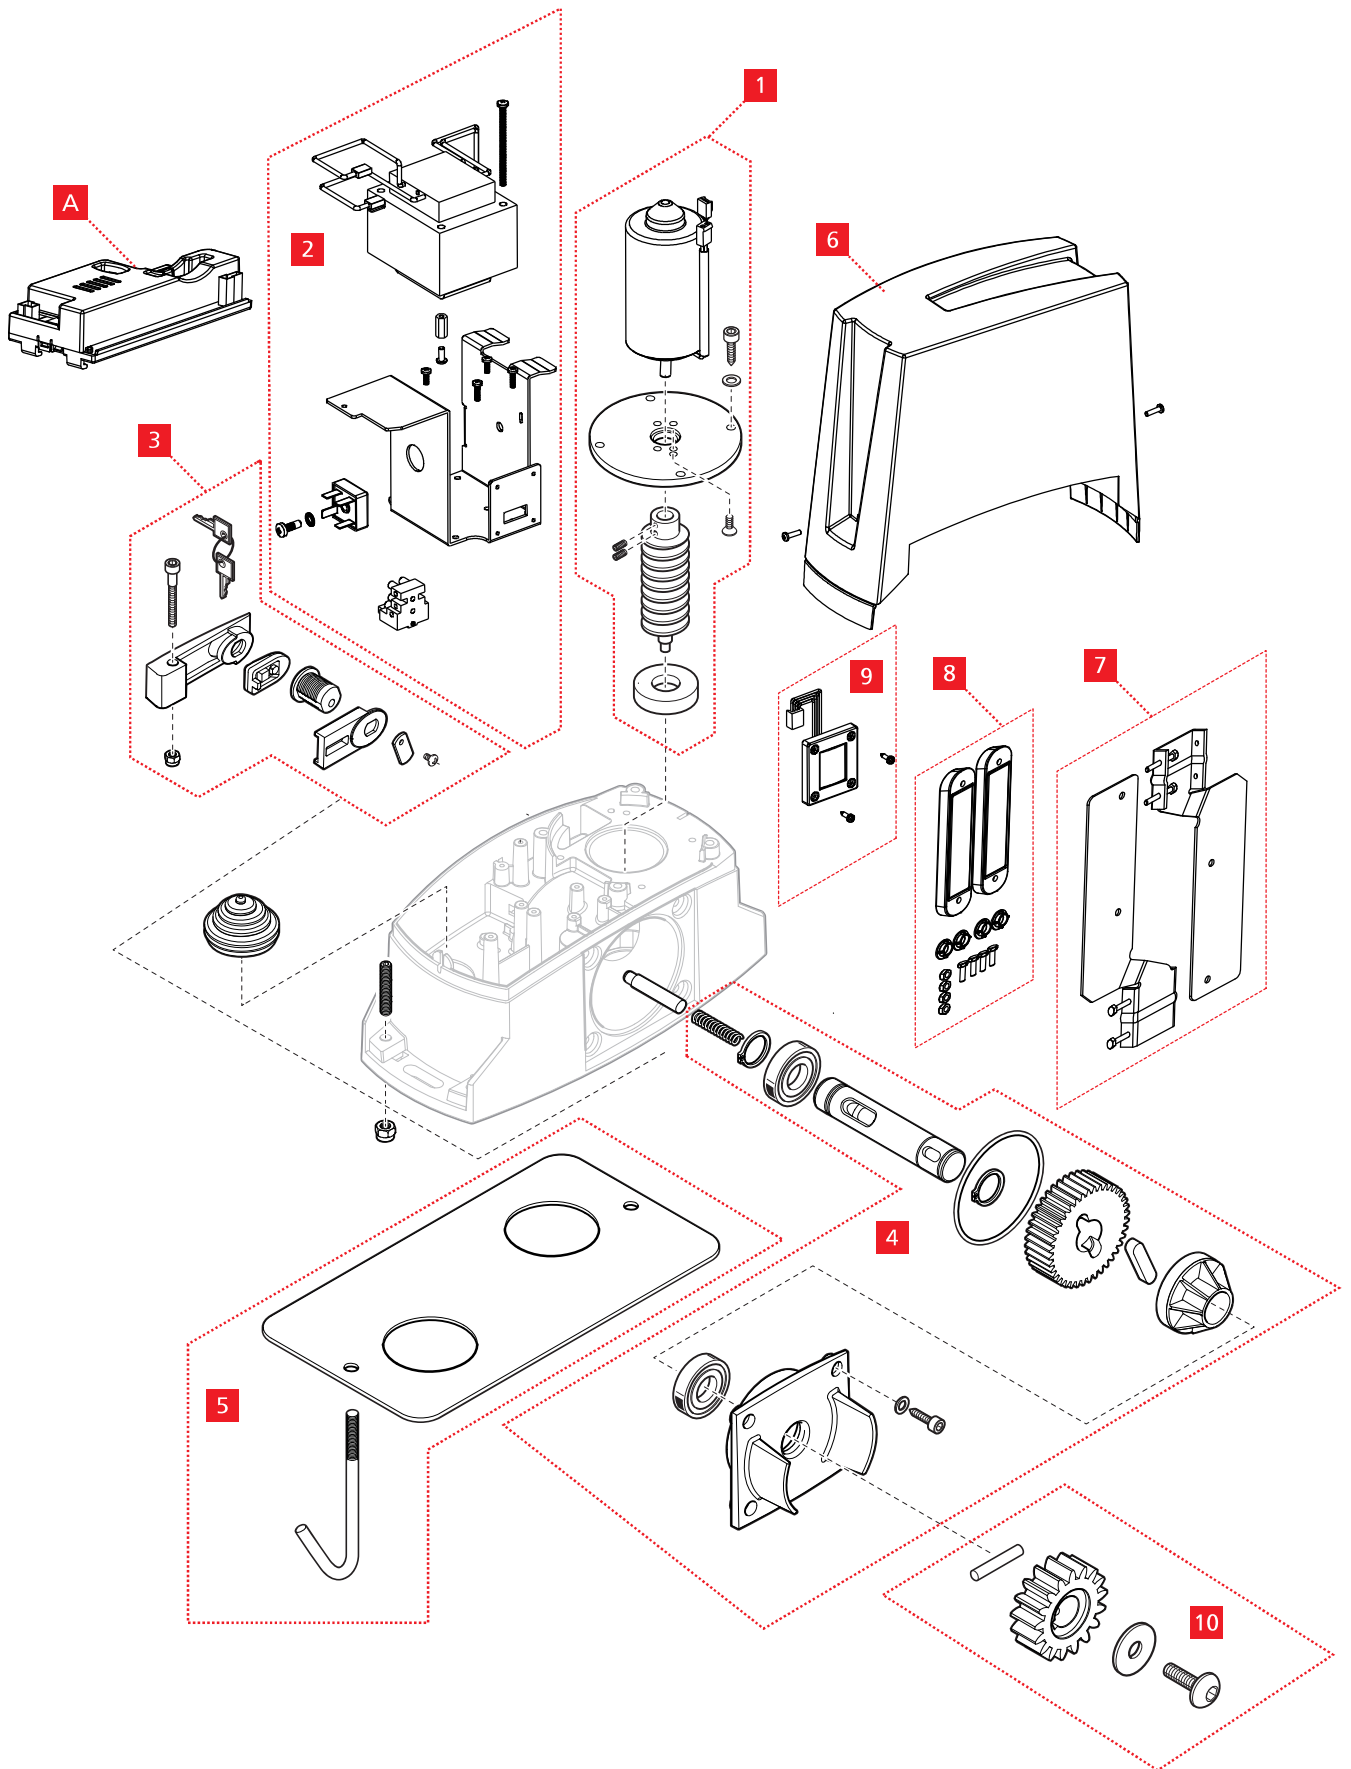

TORQ-D

	CODE	ITA	ENG
1	172373	MOTORE ELETTRICO PER TORQ500D-24V	ELECTRIC ENGINE FOR TORQ500D-24V
	1723E1	MOTORE ELETTRICO PER TORQ400D-24V-F	ELECTRIC ENGINE FOR TORQ400D-24V-F
2	172374	GRUPPO ELETTRICO	ELECTRIC KIT
3	172377	GRUPPO SBLOCCO	RELEASE KIT
4	172375	GRUPPO ALBERO DI TRASMISSIONE	TRANSMISSION SHAFT KIT
5	172372	PIASTRA DI ANCORAGGIO	ANCHORING PLATE
6	172376	COPERTURA PLASTICA MOTORE	ENGINE PLASTIC COVER
7	162332	STAFFE FINECORSA	LIMIT SWITCH BRACKETS
8	YKT066	MAGNETI FINECORSA	LIMIT SWITCH MAGNETS
9	YSN029	SENSORE FINECORSA	LIMIT SWITCH SENSOR
10	172379	PIGNONE	PINION
<hr/>			
A	171299	CENTRALE DI COMANDO PER TORQ500D-24V	CONTROL UNIT FOR TORQ500D-24V
	17120A	CENTRALE DI COMANDO PER TORQ400D-24V-F	CONTROL UNIT FOR TORQ400D-24V-F