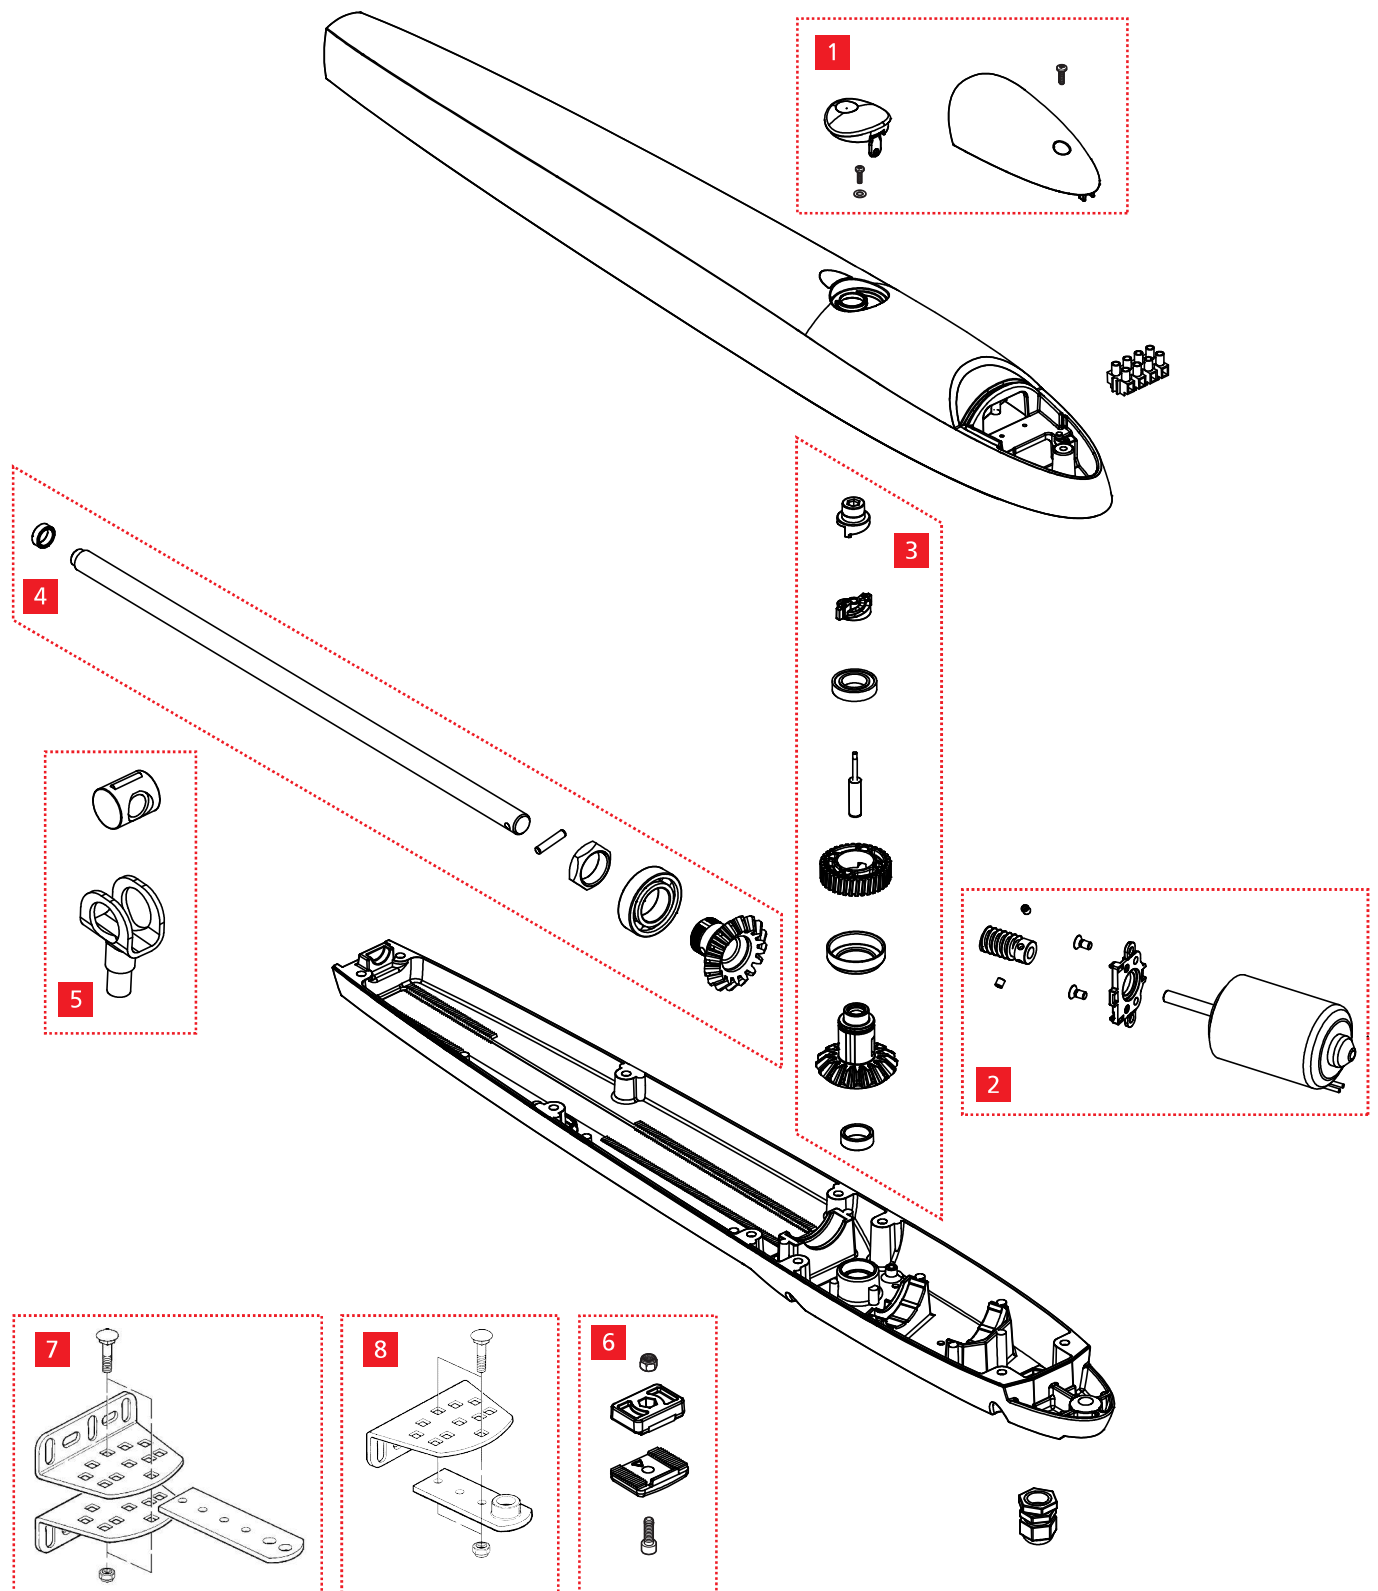

NYK

	CODE	ITA	ENG
1	172977	COPERCHIO VANO COLLEGAMENTI	CONNECTION COMPARTMENT COVER
2	172978	MOTORE ELETTRICO	ELECTRIC ENGINE
3	172979	GRUPPO RIDUZIONE	REDUCTION UNIT
4	172980	GRUPPO VITE SENZA FINE	WORM SCREW UNIT
5	172981	GRUPPO CHIOCCIOLA	BUSH UNIT
6	162268	FERMO MECCANICO (2PZ)	MECHANICAL STOP (2PCS)
7	162259	STAFFA REGOLABILE POSTERIORE	ADJUSTABLE REAR BRACKET
8	162260	STAFFA REGOLABILE ANTERIORE	ADJUSTABLE FRONT BRACKET