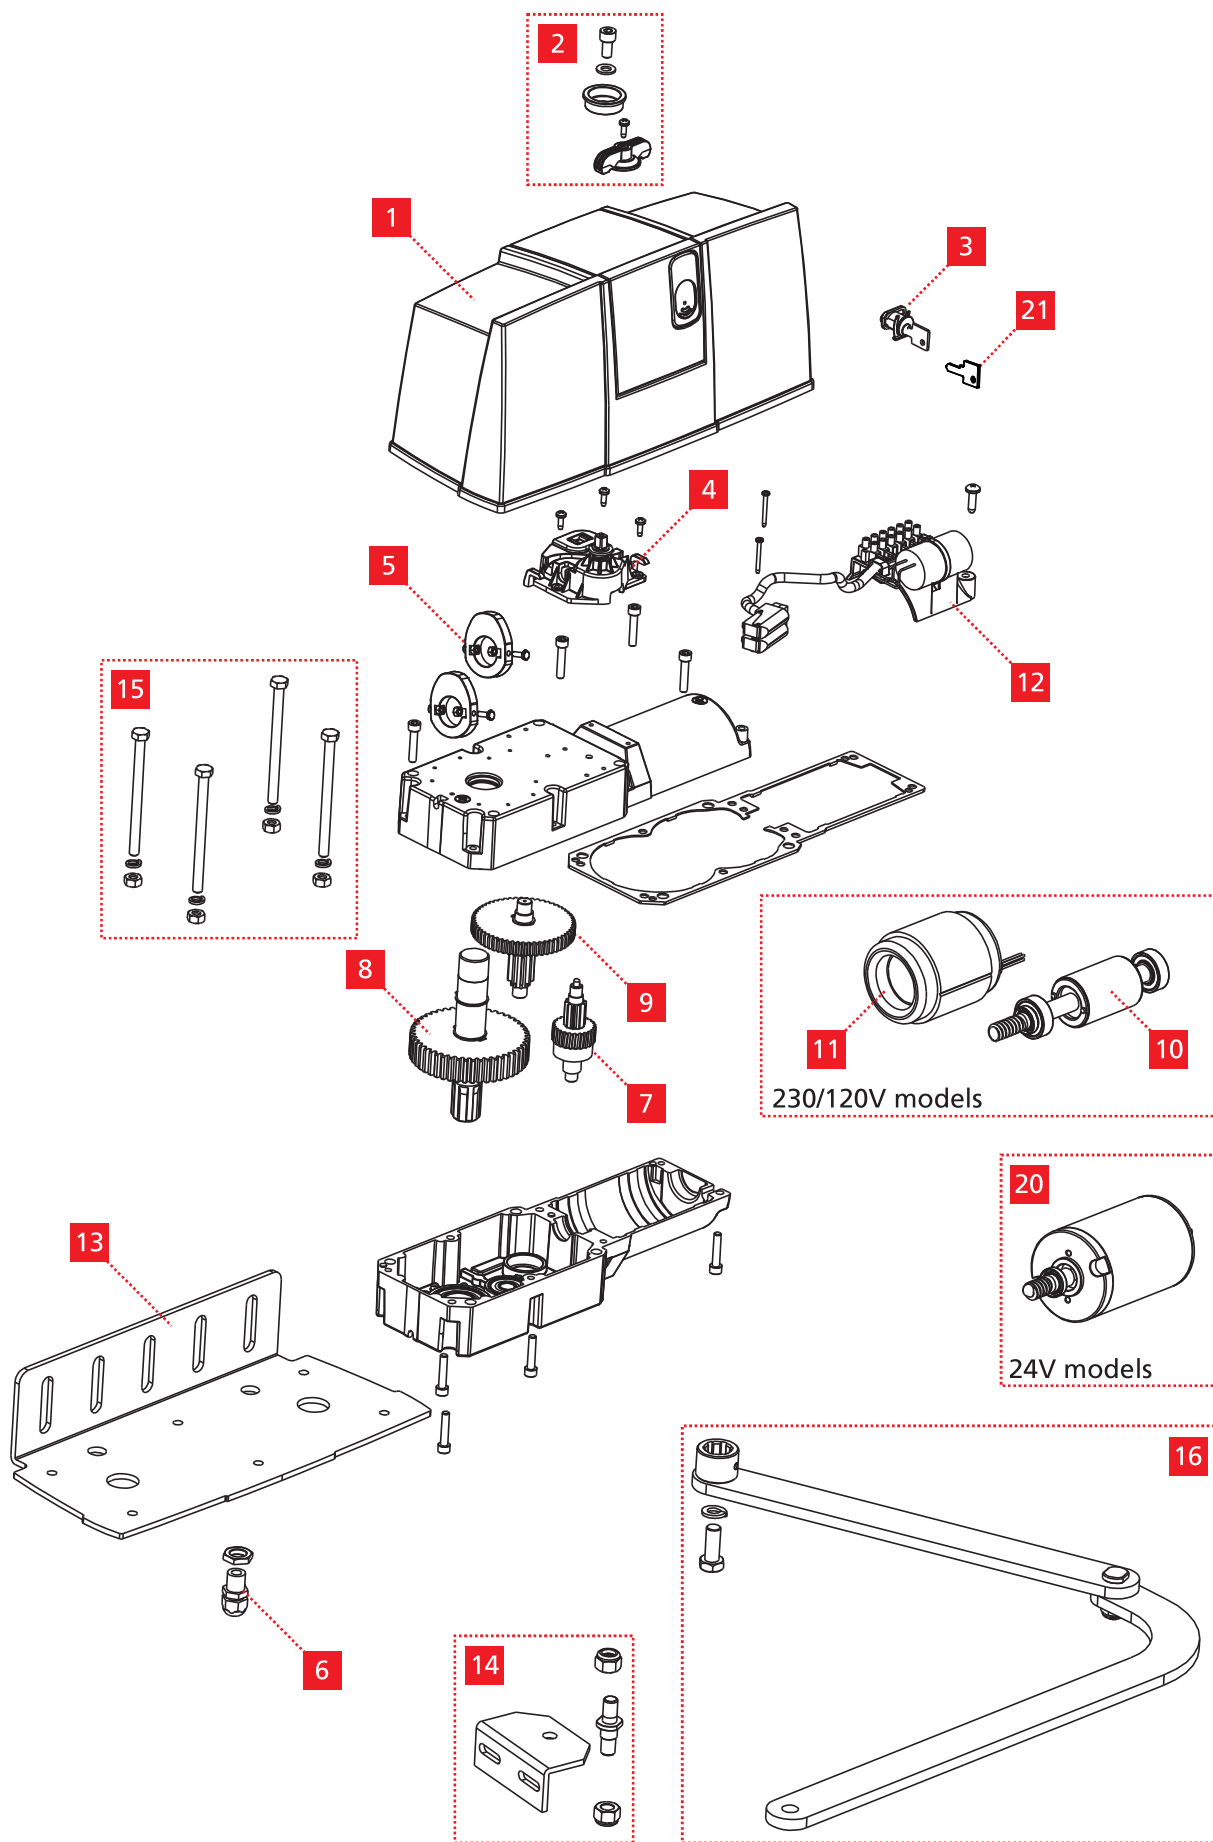

BLITZ

V2 SPARE PARTS

	CODE	ITA	ENG	Prix public AFCA 2021
1	172940	COPERTURA PLASTICA MOTORE	ENGINE PLASTIC COVER	78,00 €
2	172225	GRUPPO FISSAGGIO COPERTURA	COVER FIXING KIT	27,00 €
3	MCR002	NOTTOLINO CON 2 CHIAVI	LOCK WITH 2 KEYS	22,50 €
4	172226	GRUPPO SBLOCCO	RELEASE KIT	69,00 €
5	172414	CAMMA FINECORSA	LIMIT SWITCH CAM	22,50 €
6	172227	PASSACAVALLO	CABLE GLAND	22,50 €
7	172412	ALBERO SBLOCCO	UNLOCK SHAFT	174,00 €
8	172232	GRUPPO TRASMISSIONE	TRANSMISSION KIT	159,00 €
9	172411	GRUPPO TRASMISSIONE INTERNO	INTERNAL TRANSMISSION KIT	93,00 €
10	172409	ROTORE	ROTOR	97,50 €
11	MLP002	STATORE PER MODELLI 230V	STATOR FOR 230V MODELS	138,00 €
	MLP005	STATORE PER MODELLI 120V	STATOR FOR 120V MODELS	108,00 €
12	CAB031	CABLAGGIO PER MODELLI 230V	WIRING FOR 230V MODELS	57,00 €
	CAB032	CABLAGGIO PER MODELLI 120V	WIRING FOR 120V MODELS	87,00 €
	CAB030	CABLAGGIO PER MODELLI 24V	WIRING FOR 24V MODELS	52,50 €
13	MSM029	STAFFA MURO	WALL BRACKET	97,50 €
14	172228	STAFFA CANCELLO	GATE BRACKET	61,50 €
15	172229	VITI FISSAGGIO MOTORE	ENGINE FIXING SCREWS	22,50 €
16	172230	BRACCIO ARTICOLATO	ARTICULATED ARM	201,00 €
20	172415	MOTORE ELETTRICO MODELLI 24V	ELECTRIC ENGINE 24V MODELS	372,00 €
21	MCR027	CHIAVE	KEY	22,50 €