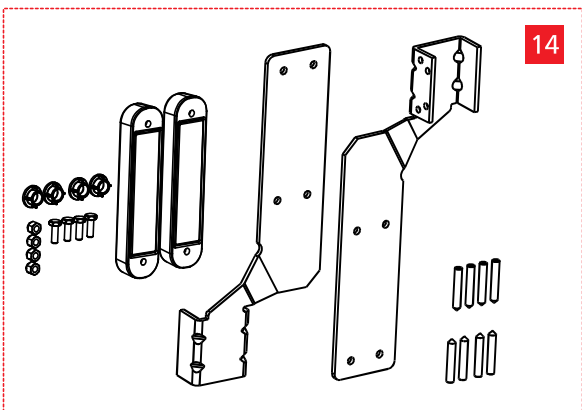

AYROS-24V

	CODE	ITA	ENG
1	171279	BOX PLASTICO CENTRALE DI COMANDO	CONTROL UNIT PLASTIC BOX
2	172355	GRUPPO FISSAGGIO MOTORE	ENGINE FIXING KIT
3	172349	GRUPPO RUOTA	WHEEL KIT
	172361	MOTORE AYROS500D-24V-F	ELECTRIC ENGINE FOR AYROS500D-24V-F
4	172353	MOTORE AYROS600D-24V	ELECTRIC ENGINE FOR AYROS600D-24V
	172354	MOTORE AYROS1000D-24V	ELECTRIC ENGINE FOR AYROS1000D-24V
5	MCR029	NOTTOLINO CON 2 CHIAVI	LOCK WITH 2 KEYS
6	MM013B	PIGNONE	PINION
7	MP719B	COPERTURA PLASTICA MOTORE	ENGINE PLASTIC COVER
8	MP456B	COPERTURA PIGNONE	PINION COVER
9	MS136A	PIASTRA FONDAZIONE	ANCHORING PLATE
10	SPD004	PONTE DIODI	DIODE BRIDGE
11	TRA055	TRASFORMATORE PER MODELLI 230V	TRANSFORMER FOR 230V MODELS
	TRA058	TRASFORMATORE PER MODELLI 120V	TRANSFORMER FOR 120V MODELS
12	MP689B	COPERTURA SERRATURA	LOCK COVER
13	YSN031	SENSORE FINECORSA	LIMIT SWITCH SENSOR
14	162327	STAFFE FINECORSA CON MAGNETI	LIMIT SWITCH BRACKETS WITH MAGNETS
16	162331	ENCODER	ENCODER
17	MCR013	CHIAVE DI SBLOCCO	RELEASE KEY
18	172358	GRUPPO ALBERO	SHAFT
19	MP687B	COPERTURA SBLOCCO	LOCK COVER
A	171268	CENTRALE DI COMANDO PD14 PER AYROS600D-24V - AYROS1000D-24V	CONTROL UNIT PD14 FOR AYROS600D-24V - AYROS1000D-24V
	171290	CENTRALE DI COMANDO PD14-F PER AYROS500D-24V-F	CONTROL UNIT PD14-F FOR AYROS500D-24V-F
B	171243	SCHEDA ALIMENTAZIONE	POWER BOARD