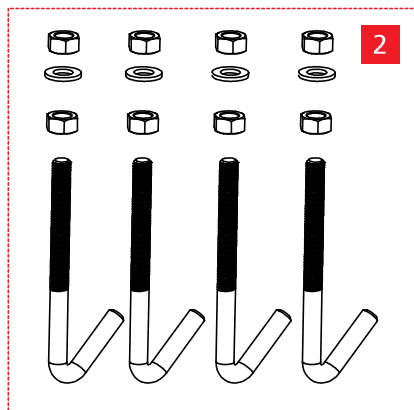

AYROS-24V

	CODE	ITA	ENG
1	171279	BOX PLASTICO CENTRALE DI COMANDO	CONTROL UNIT PLASTIC BOX
2	172355	GRUPPO FISSAGGIO MOTORE	ENGINE FIXING KIT
3	172349	GRUPPO RUOTA	WHEEL KIT
	172361	MOTORE AYROS500D-24V-F	ELECTRIC ENGINE FOR AYROS500D-24V-F
4	172353	MOTORE AYROS600D-24V	ELECTRIC ENGINE FOR AYROS600D-24V
	172354	MOTORE AYROS1000D-24V	ELECTRIC ENGINE FOR AYROS1000D-24V
5	MCR029	NOTTOLINO CON 2 CHIAVI	LOCK WITH 2 KEYS
6	MM013B	PIGNONE	PINION
7	MP719B	COPERTURA PLASTICA MOTORE	ENGINE PLASTIC COVER
8	MP456B	COPERTURA PIGNONE	PINION COVER
9	MS136A	PIASTRA FONDAZIONE	ANCHORING PLATE
10	SPD004	PONTE DIODI	DIODE BRIDGE
11	TRA055	TRASFORMATORE PER MODELLI 230V	TRANSFORMER FOR 230V MODELS
	TRA058	TRASFORMATORE PER MODELLI 120V	TRANSFORMER FOR 120V MODELS
12	MP689B	COPERTURA SERRATURA	LOCK COVER
13	YSN031	SENSORE FINECORSA	LIMIT SWITCH SENSOR
14	162327	STAFFE FINECORSA CON MAGNETI	LIMIT SWITCH BRACKETS WITH MAGNETS
16	162331	ENCODER	ENCODER
17	MCR013	CHIAVE DI SBLOCCO	RELEASE KEY
18	172358	GRUPPO ALBERO	SHAFT
19	MP687B	COPERTURA SBLOCCO	LOCK COVER
A	171268	CENTRALE DI COMANDO PD14 PER AYROS600D-24V - AYROS1000D-24V	CONTROL UNIT PD14 FOR AYROS600D-24V - AYROS1000D-24V
	171290	CENTRALE DI COMANDO PD14-F PER AYROS500D-24V-F	CONTROL UNIT PD14-F FOR AYROS500D-24V-F
B	171243	SCHEDA ALIMENTAZIONE	POWER BOARD