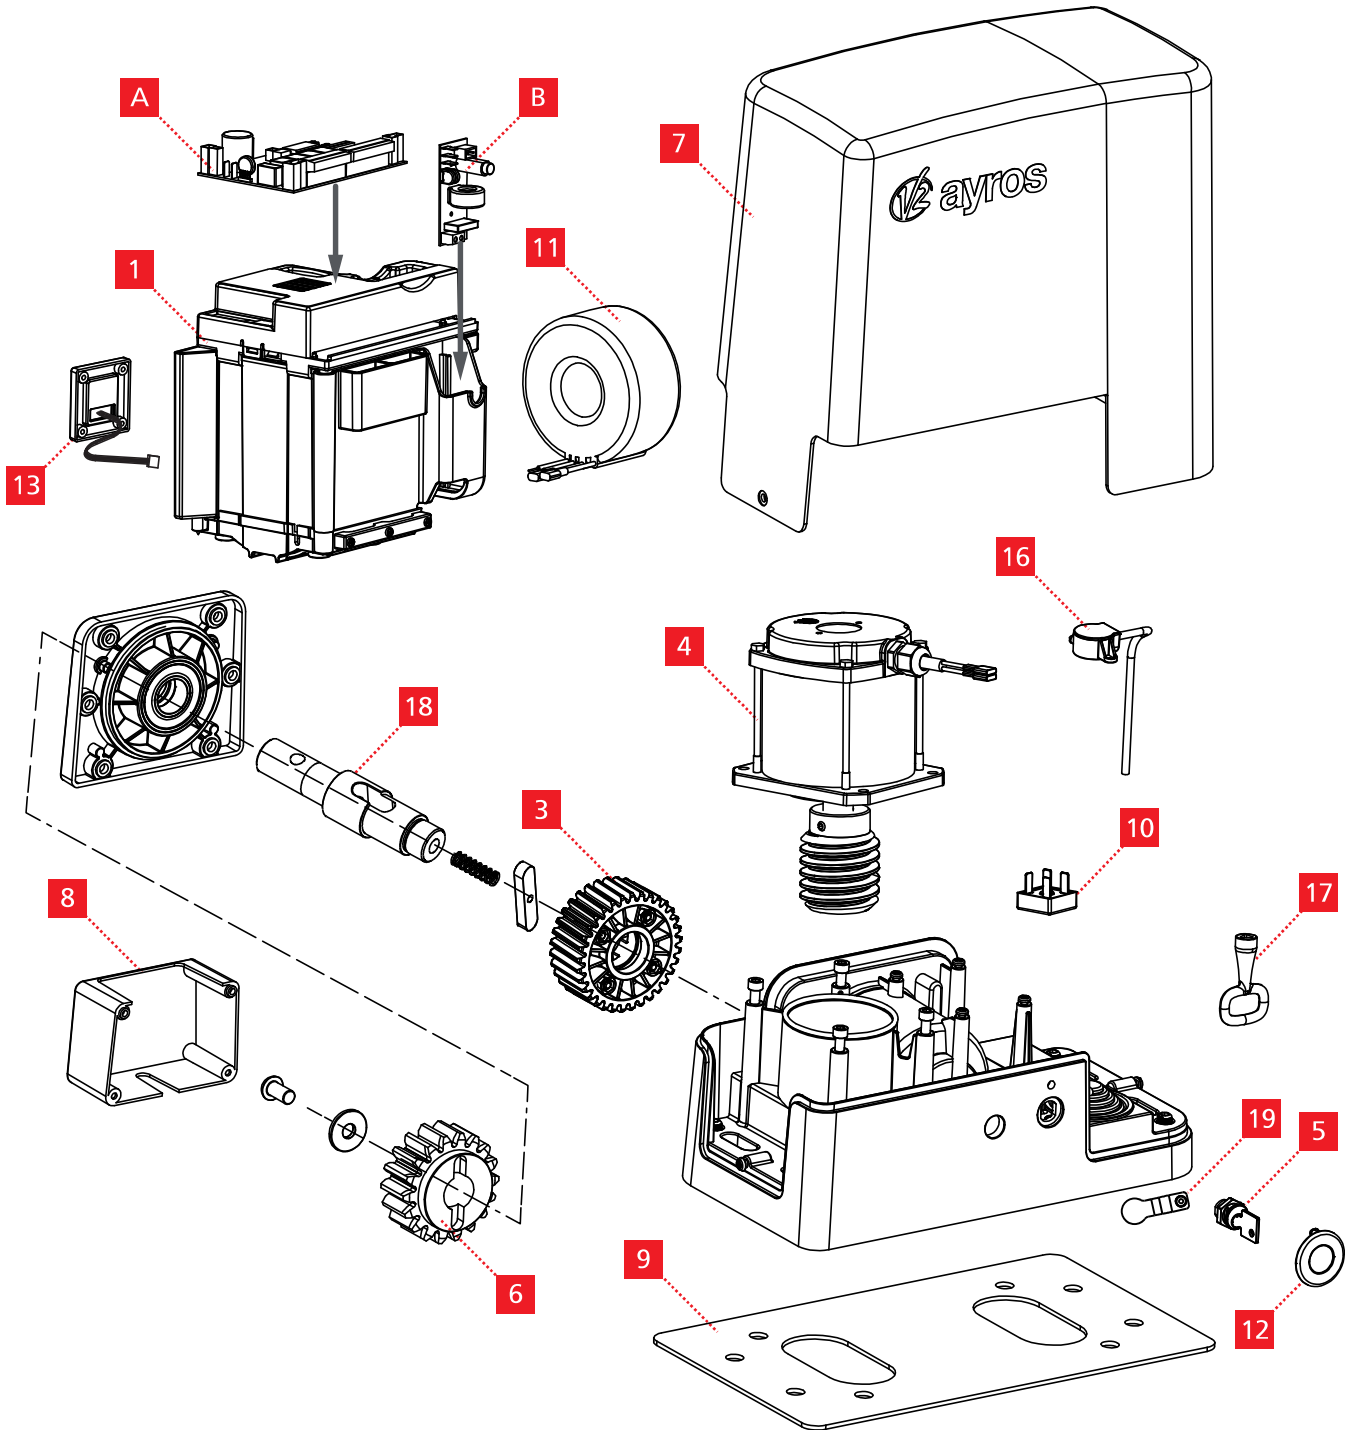

AYROS-24V

	CODE	ITA	ENG
1	171279	BOX PLASTICO CENTRALE DI COMANDO	CONTROL UNIT PLASTIC BOX
2	172355	GRUPPO FISSAGGIO MOTORE	ENGINE FIXING KIT
3	172349	GRUPPO RUOTA	WHEEL KIT
	172361	MOTORE AYROS500D-24V-F	ELECTRIC ENGINE FOR AYROS500D-24V-F
4	172353	MOTORE AYROS600D-24V	ELECTRIC ENGINE FOR AYROS600D-24V
	172354	MOTORE AYROS1000D-24V	ELECTRIC ENGINE FOR AYROS1000D-24V
5	MCR029	NOTTOLINO CON 2 CHIAVI	LOCK WITH 2 KEYS
6	MM013B	PIGNONE	PINION
7	MP719B	COPERTURA PLASTICA MOTORE	ENGINE PLASTIC COVER
8	MP456B	COPERTURA PIGNONE	PINION COVER
9	MS136A	PIASTRA FONDAZIONE	ANCHORING PLATE
10	SPD004	PONTE DIODI	DIODE BRIDGE
11	TRA055	TRASFORMATORE PER MODELLI 230V	TRANSFORMER FOR 230V MODELS
	TRA058	TRASFORMATORE PER MODELLI 120V	TRANSFORMER FOR 120V MODELS
12	MP689B	COPERTURA SERRATURA	LOCK COVER
13	YSN031	SENSORE FINECORSA	LIMIT SWITCH SENSOR
14	162327	STAFFE FINECORSA CON MAGNETI	LIMIT SWITCH BRACKETS WITH MAGNETS
16	162331	ENCODER	ENCODER
17	MCR013	CHIAVE DI SBLOCCO	RELEASE KEY
18	172358	GRUPPO ALBERO	SHAFT
19	MP687B	COPERTURA SBLOCCO	LOCK COVER
A	171268	CENTRALE DI COMANDO PD14 PER AYROS600D-24V - AYROS1000D-24V	CONTROL UNIT PD14 FOR AYROS600D-24V - AYROS1000D-24V
	171290	CENTRALE DI COMANDO PD14-F PER AYROS500D-24V-F	CONTROL UNIT PD14-F FOR AYROS500D-24V-F
B	171243	SCHEDA ALIMENTAZIONE	POWER BOARD