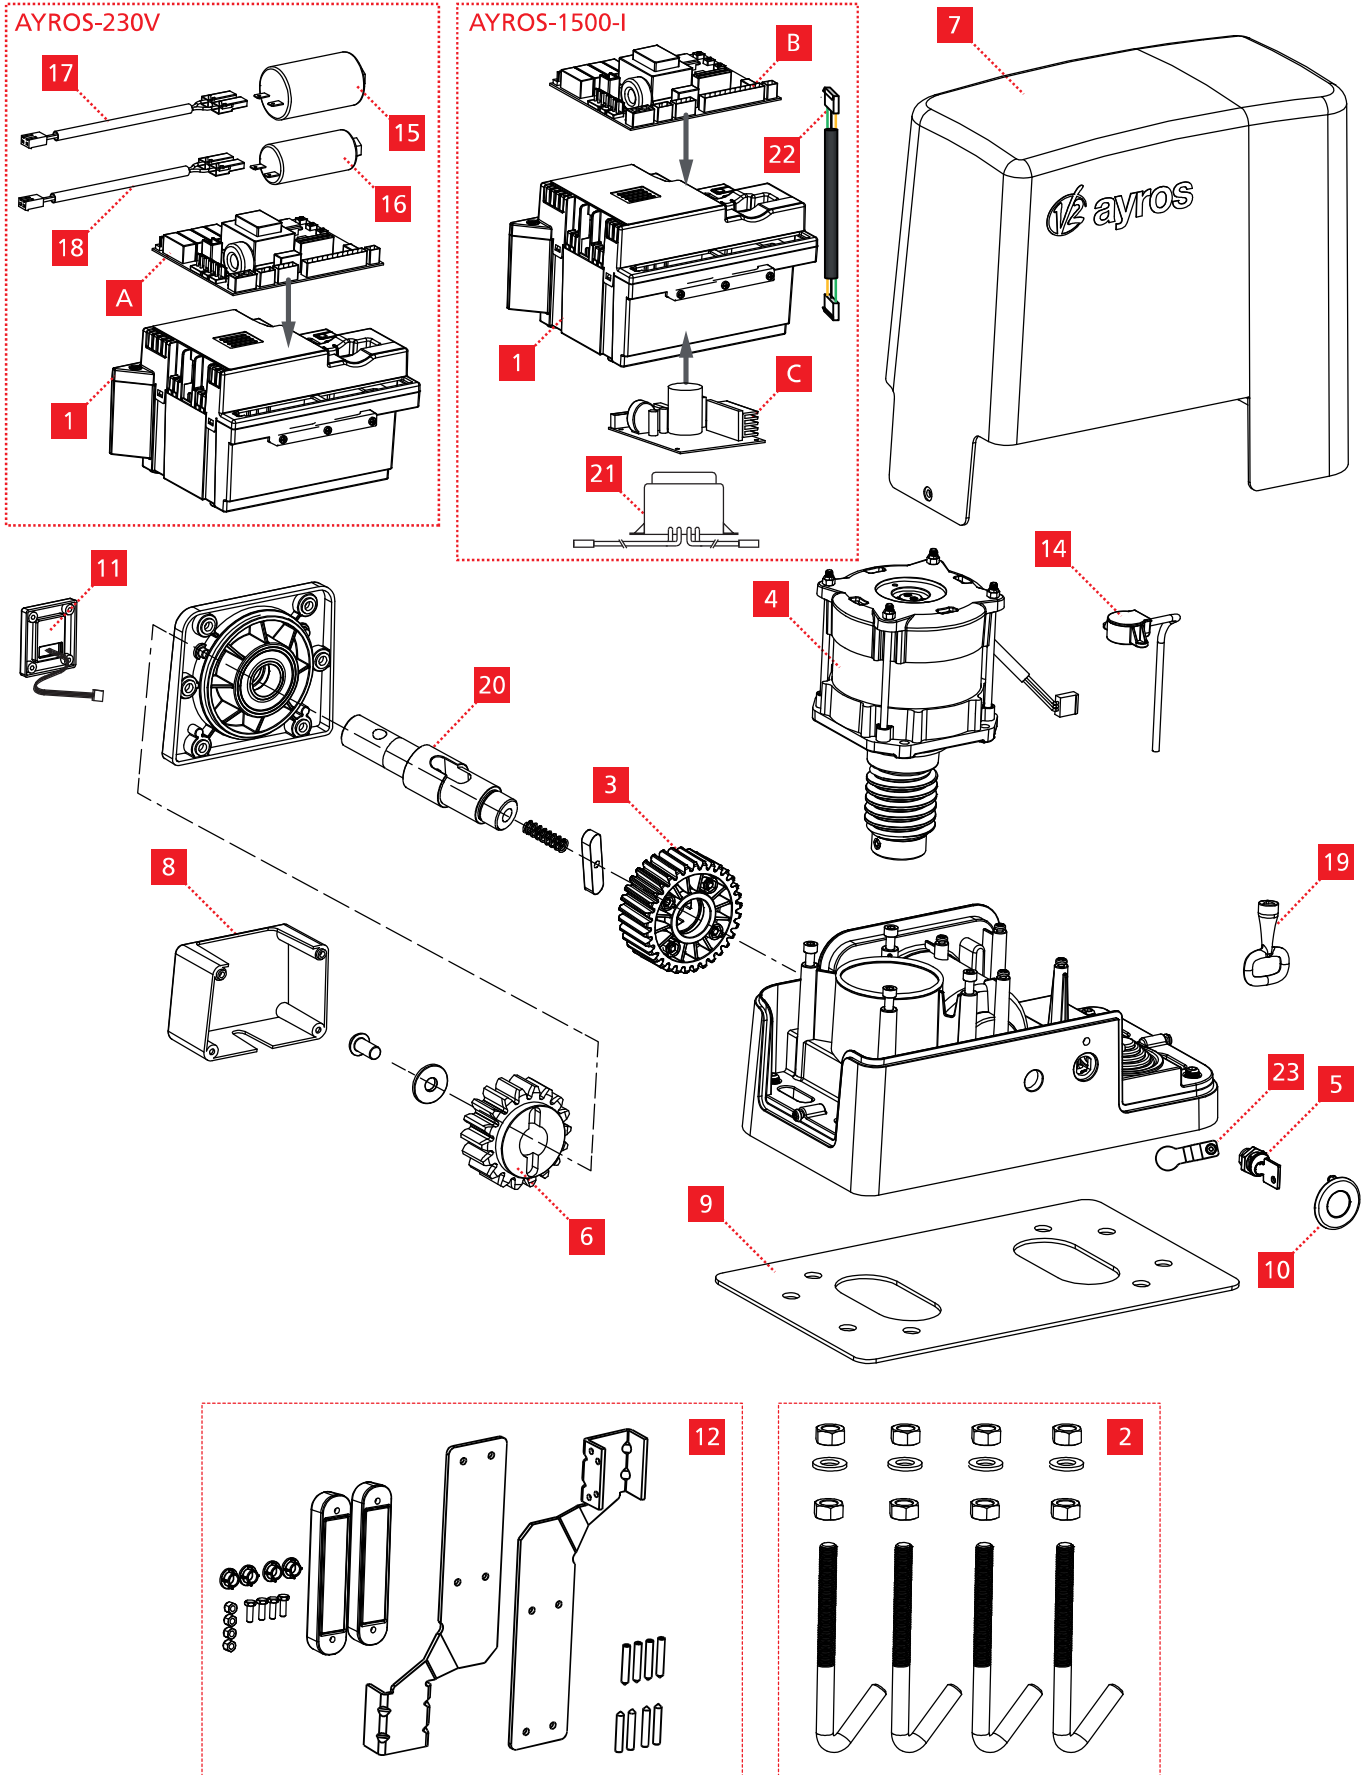

AYROS-230V

	CODE	ITA	ENG
1	171265	BOX PLASTICO CENTRALE DI COMANDO	CONTROL UNIT PLASTIC BOX
2	172355	GRUPPO FISSAGGIO MOTORE	ENGINE FIXING KIT
3	172349	GRUPPO RUOTA	WHEEL KIT
4	172350	MOTORE ELETTRICO PER AYROS400D-230V	ELECTRIC ENGINE FOR AYROS400D-230V
	172351	MOTORE ELETTRICO PER AYROS800D-230V	ELECTRIC ENGINE FOR AYROS800D-230V
	172352	MOTORE ELETTRICO PER AYROS1200D-230V	ELECTRIC ENGINE FOR AYROS1200D-230V
	172362	MOTORE ELETTRICO PER AYROS1500-I	ELECTRIC ENGINE FOR AYROS1500-I
5	MCR029	NOTTOLINO CON 2 CHIAVI	LOCK WITH 2 KEYS
6	MM013B	PIGNONE	PINION
7	MP719B	COPERTURA PLASTICA MOTORE	ENGINE PLASTIC COVER
8	MP456B	COPERTURA PIGNONE	PINION COVER
9	MS136A	PIASTRA FONDAZIONE	ANCHORING PLATE
10	MP689B	COPERTURA SERRATURA	LOCK COVER
11	YSN031	SENSORE FINECORSA	LIMIT SWITCH SENSOR
12	162327	STAFFE FINECORSA CON MAGNETI	LIMIT SWITCH BRACKETS WITH MAGNETS
14	162331	ENCODER	ENCODER
15	CPP023	CONDENSATORE 18 uF PER AYROS400D-230V - AYROS800D-230V	CAPACITOR 18 uF FOR AYROS400D-230V - AYROS800D-230V
	CPP028	CONDENSATORE 25 uF PER AYROS1200D-230V	CAPACITOR 25 uF FOR AYROS1200D-230V
16	CPP043	CONDENSATORE 8 uF PER AYROS400D-230V	CAPACITOR 8 uF FOR AYROS400D-230V
	CPP021	CONDENSATORE 10 uF PER AYROS800D-230V	CAPACITOR 10 uF FOR AYROS800D-230V
	CPP022	CONDENSATORE 12 uF PER AYROS1200D-230V	CAPACITOR 12 uF FOR AYROS1200D-230V
17	CAB044	CABLAGGIO CONDENSATORE (CAVO ARANCIONE)	WIRING FOR CAPACITOR (ORANGE CABLE)
18	CAB041	CABLAGGIO CONDENSATORE (CAVO NERO)	WIRING FOR CAPACITOR (BLACK CABLE)
19	MCR013	CHIAVE DI SBLOCCO	RELEASE KEY
20	172358	GRUPPO ALBERO	SHAFT
21	TRA059	FILTRO ALIMENTAZIONE	POWER FILTER
22	CA085B	CABLAGGIO (3x0,35mm ²)	WIRING (3x0.35mm ²)
23	MP687B	COPERTURA SERRATURA	LOCK COVER
A	171266	CENTRALE DI COMANDO PD19	CONTROL UNIT PD19
B	171259	CENTRALE DI COMANDO PD20	CONTROL UNIT PD20
C	1712D3	SCHEDA INVERTER	INVERTER BOARD