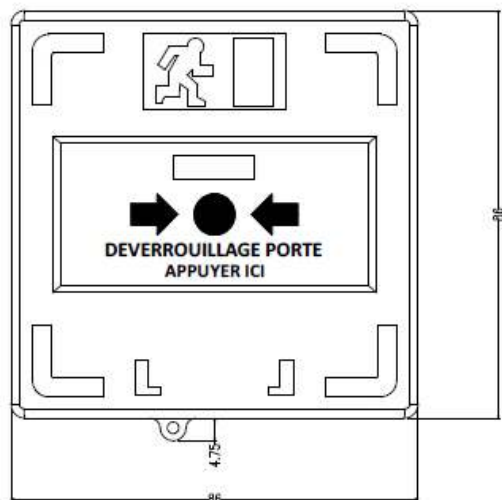

4. DIMENSIONS

➤ Vue de face

➤ Vue de dessus (montage applique)

➤ Vue de dessus (montage encastré)

Le montage, le raccordement et la mise en service de ce produit doivent impérativement être réalisés par un professionnel qualifié en installations électriques. En cas de doute sur la mise en œuvre ou le fonctionnement, nous vous invitons à contacter votre distributeur.

Photos et illustrations non contractuelles. Caractéristiques techniques susceptibles de modifications sans préavis.

NOTICE TECHNIQUE

DECLENCHEURS MANUELS A MEMBRANE DEFORMABLE

SERIE RCP300G / RCP310G

NTRF.RCP300.140701A

RCP300G

RCP310G

1. CARACTERISTIQUES TECHNIQUES

| | RCP300G | RCP310G |
|-------------------------------|--|---|
| Montage | Applique / Encastré (sur boîte d'encastrement électrique normalisée) | |
| Technologie | Membrane déformable (réarmable) | |
| Contacts | 3 contacts inverseurs (CO / NO / NF) indépendants | |
| Pouvoir de coupure max. | 230V AC / 1,5A | |
| Couleur* | Vert | |
| Marquage fenêtre d'action** | DEVERROUILLAGE PORTE - APPUYER ICI | |
| Fenêtre d'état | Vert / Rouge (intégrée à la fenêtre d'action) | |
| Tension d'alimentation | - | 12V / 24V / 48V DC |
| Consommation (repos / alarme) | - | 18/75 mA / 10/40 mA / 8/25 mA |
| Signal lumineux d'état | - | LEDs vertes / rouge Programmables fixes ou clignotants |
| Signal acoustique d'état | - | Buzzer (volume réglable) Programmable fixe ou intermittent |
| Raccordement | Borniers à vis - Section de fil max. 1,75 mm ² | |
| Indice de protection IP | IP 42 | |
| Température de fonctionnement | -5 à +65° C / 85% RH | |
| Dimensions | Applique : 86 x 86 x 39,6 mm / Encastré : 86 x 86 x 18,7 mm | |
| Poids brut | 0,2 Kg | 0,21 Kg |