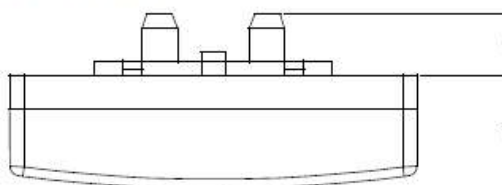

4. DIMENSIONS

➤ Vue de face

➤ Vue de dessus (montage applique)

➤ Vue de dessus (montage encastré)

Le montage, le raccordement et la mise en service de ce produit doivent impérativement être réalisés par un professionnel qualifié en installations électriques. En cas de doute sur la mise en œuvre ou le fonctionnement, nous vous invitons à contacter votre distributeur.

Photos et illustrations non contractuelles. Caractéristiques techniques susceptibles de modifications sans préavis.

NOTICE TECHNIQUE

DECLENCHEURS MANUELS A MEMBRANE DEFORMABLE

SERIE RCP300G / RCP310G

NTRF.RCP300.140701A

RCP300G

RCP310G

1. CARACTERISTIQUES TECHNIQUES

| | RCP300G | RCP310G |
|-------------------------------|--|---|
| Montage | Applique / Encastré (sur boîte d'encastrement électrique normalisée) | |
| Technologie | Membrane déformable (réarmable) | |
| Contacts | 3 contacts inverseurs (CO / NO / NF) indépendants | |
| Pouvoir de coupure max. | 230V AC / 1,5A | |
| Couleur* | Vert | |
| Marquage fenêtre d'action** | DEVERROUILLAGE PORTE - APPUYER ICI | |
| Fenêtre d'état | Vert / Rouge (intégrée à la fenêtre d'action) | |
| Tension d'alimentation | - | 12V / 24V / 48V DC |
| Consommation (repos / alarme) | - | 18/75 mA / 10/40 mA / 8/25 mA |
| Signal lumineux d'état | - | LEDs vertes / rouge Programmables fixes ou clignotants |
| Signal acoustique d'état | - | Buzzer (volume réglable) Programmable fixe ou intermittent |
| Raccordement | Borniers à vis - Section de fil max. 1,75 mm ² | |
| Indice de protection IP | IP 42 | |
| Température de fonctionnement | -5 à +65° C / 85% RH | |
| Dimensions | Applique : 86 x 86 x 39,6 mm / Encastré : 86 x 86 x 18,7 mm | |
| Poids brut | 0,2 Kg | 0,21 Kg |