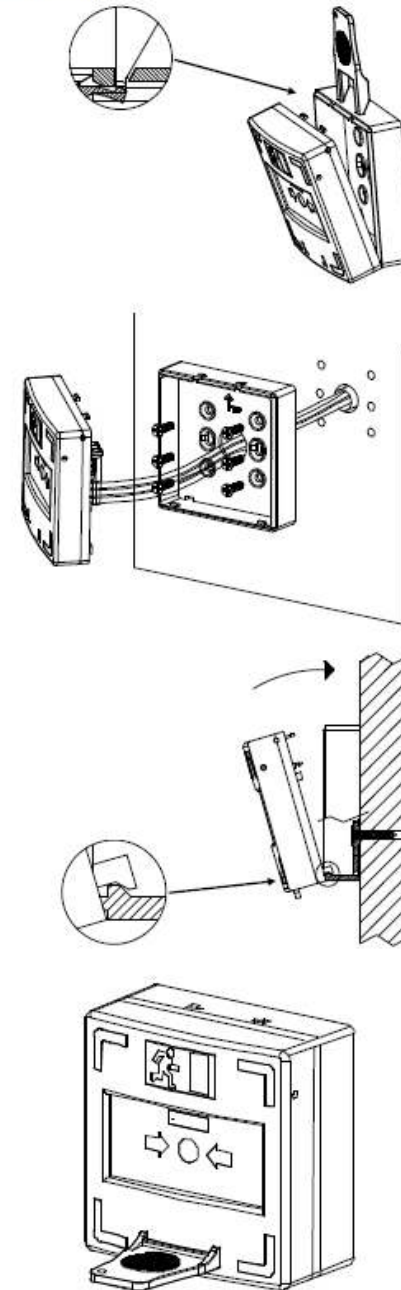

4. DIMENSIONS

➤ Vue de face

➤ Vue de dessus (montage applique)

➤ Vue de dessus (montage encastré)

Le montage, le raccordement et la mise en service de ce produit doivent impérativement être réalisés par un professionnel qualifié en installations électriques. En cas de doute sur la mise en œuvre ou le fonctionnement, nous vous invitons à contacter votre distributeur.

Photos et illustrations non contractuelles. Caractéristiques techniques susceptibles de modifications sans préavis.

NOTICE TECHNIQUE

DECLENCHEURS MANUELS A MEMBRANE DEFORMABLE

SERIE RCP300G / RCP310G

NTRF.RCP300.140701A

RCP300G

RCP310G

1. CARACTERISTIQUES TECHNIQUES

| | RCP300G | RCP310G |
|-------------------------------|--|---|
| Montage | Applique / Encastré (sur boîte d'encastrement électrique normalisée) | |
| Technologie | Membrane déformable (réarmable) | |
| Contacts | 3 contacts inverseurs (CO / NO / NF) indépendants | |
| Pouvoir de coupure max. | 230V AC / 1,5A | |
| Couleur* | Vert | |
| Marquage fenêtre d'action** | DEVERROUILLAGE PORTE - APPUYER ICI | |
| Fenêtre d'état | Vert / Rouge (intégrée à la fenêtre d'action) | |
| Tension d'alimentation | - | 12V / 24V / 48V DC |
| Consommation (repos / alarme) | - | 18/75 mA / 10/40 mA / 8/25 mA |
| Signal lumineux d'état | - | LEDs vertes / rouge Programmables fixes ou clignotants |
| Signal acoustique d'état | - | Buzzer (volume réglable) Programmable fixe ou intermittent |
| Raccordement | Borniers à vis - Section de fil max. 1,75 mm ² | |
| Indice de protection IP | IP 42 | |
| Température de fonctionnement | -5 à +65° C / 85% RH | |
| Dimensions | Applique : 86 x 86 x 39,6 mm / Encastré : 86 x 86 x 18,7 mm | |
| Poids brut | 0,2 Kg | 0,21 Kg |

* Autres couleurs disponibles sur demande

** Autres marquages disponibles sur demande

2. RACCORDEMENT

Alarm LEDs Buzzer

LEDS status

3. MONTAGE

➤ Applique :

➤ Encastré :