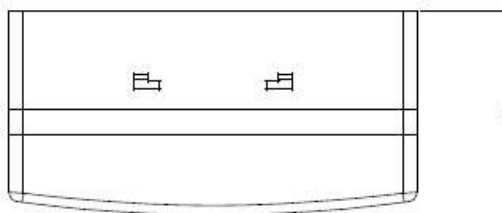

4. DIMENSIONS

➤ Vue de face

➤ Vue de dessus (montage applique)

➤ Vue de dessus (montage encastré)

Le montage, le raccordement et la mise en service de ce produit doivent impérativement être réalisés par un professionnel qualifié en installations électriques. En cas de doute sur la mise en œuvre ou le fonctionnement, nous vous invitons à contacter votre distributeur.

Photos et illustrations non contractuelles. Caractéristiques techniques susceptibles de modifications sans préavis.

NOTICE TECHNIQUE

DECLENCHEURS MANUELS A MEMBRANE DEFORMABLE

SERIE RCP300G / RCP310G

NTRF.RCP300.140701A

RCP300G

RCP310G

1. CARACTERISTIQUES TECHNIQUES

| | RCP300G | RCP310G |
|-------------------------------|--|---|
| Montage | Applique / Encastré (sur boîte d'encastrement électrique normalisée) | |
| Technologie | Membrane déformable (réarmable) | |
| Contacts | 3 contacts inverseurs (CO / NO / NF) indépendants | |
| Pouvoir de coupure max. | 230V AC / 1,5A | |
| Couleur* | Vert | |
| Marquage fenêtre d'action** | DEVERROUILLAGE PORTE - APPUYER ICI | |
| Fenêtre d'état | Vert / Rouge (intégrée à la fenêtre d'action) | |
| Tension d'alimentation | - | 12V / 24V / 48V DC |
| Consommation (repos / alarme) | - | 18/75 mA / 10/40 mA / 8/25 mA |
| Signal lumineux d'état | - | LEDs vertes / rouge Programmables fixes ou clignotants |
| Signal acoustique d'état | - | Buzzer (volume réglable) Programmable fixe ou intermittent |
| Raccordement | Borniers à vis - Section de fil max. 1,75 mm ² | |
| Indice de protection IP | IP 42 | |
| Température de fonctionnement | -5 à +65° C / 85% RH | |
| Dimensions | Applique : 86 x 86 x 39,6 mm / Encastré : 86 x 86 x 18,7 mm | |
| Poids brut | 0,2 Kg | 0,21 Kg |