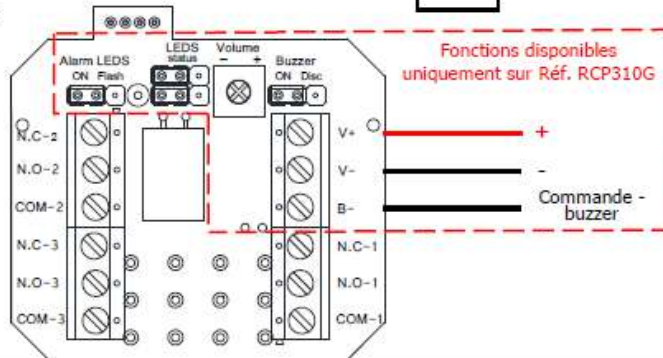

4. DIMENSIONS

➤ Vue de face

➤ Vue de dessus (montage applique)

➤ Vue de dessus (montage encastré)

Le montage, le raccordement et la mise en service de ce produit doivent impérativement être réalisés par un professionnel qualifié en installations électriques. En cas de doute sur la mise en œuvre ou le fonctionnement, nous vous invitons à contacter votre distributeur.

Photos et illustrations non contractuelles. Caractéristiques techniques susceptibles de modifications sans préavis.

NOTICE TECHNIQUE

DECLENCHEURS MANUELS A MEMBRANE DEFORMABLE

SERIE RCP300G / RCP310G

NTRF.RCP300.140701A

RCP300G

RCP310G

1. CARACTERISTIQUES TECHNIQUES

| | RCP300G | RCP310G |
|-------------------------------|--|---|
| Montage | Applique / Encastré (sur boîte d'encastrement électrique normalisée) | |
| Technologie | Membrane déformable (réarmable) | |
| Contacts | 3 contacts inverseurs (CO / NO / NF) indépendants | |
| Pouvoir de coupure max. | 230V AC / 1,5A | |
| Couleur* | Vert | |
| Marquage fenêtre d'action** | DEVERROUILLAGE PORTE - APPUYER ICI | |
| Fenêtre d'état | Vert / Rouge (intégrée à la fenêtre d'action) | |
| Tension d'alimentation | - | 12V / 24V / 48V DC |
| Consommation (repos / alarme) | - | 18/75 mA / 10/40 mA / 8/25 mA |
| Signal lumineux d'état | - | LEDs vertes / rouge Programmables fixes ou clignotants |
| Signal acoustique d'état | - | Buzzer (volume réglable) Programmable fixe ou intermittent |
| Raccordement | Borniers à vis - Section de fil max. 1,75 mm ² | |
| Indice de protection IP | IP 42 | |
| Température de fonctionnement | -5 à +65° C / 85% RH | |
| Dimensions | Applique : 86 x 86 x 39,6 mm / Encastré : 86 x 86 x 18,7 mm | |
| Poids brut | 0,2 Kg | 0,21 Kg |

* Autres couleurs disponibles sur demande

** Autres marquages disponibles sur demande

2. RACCORDEMENT

Alarm LEDs Buzzer

LEDS status

3. MONTAGE

➤ Applique :

➤ Encastré :