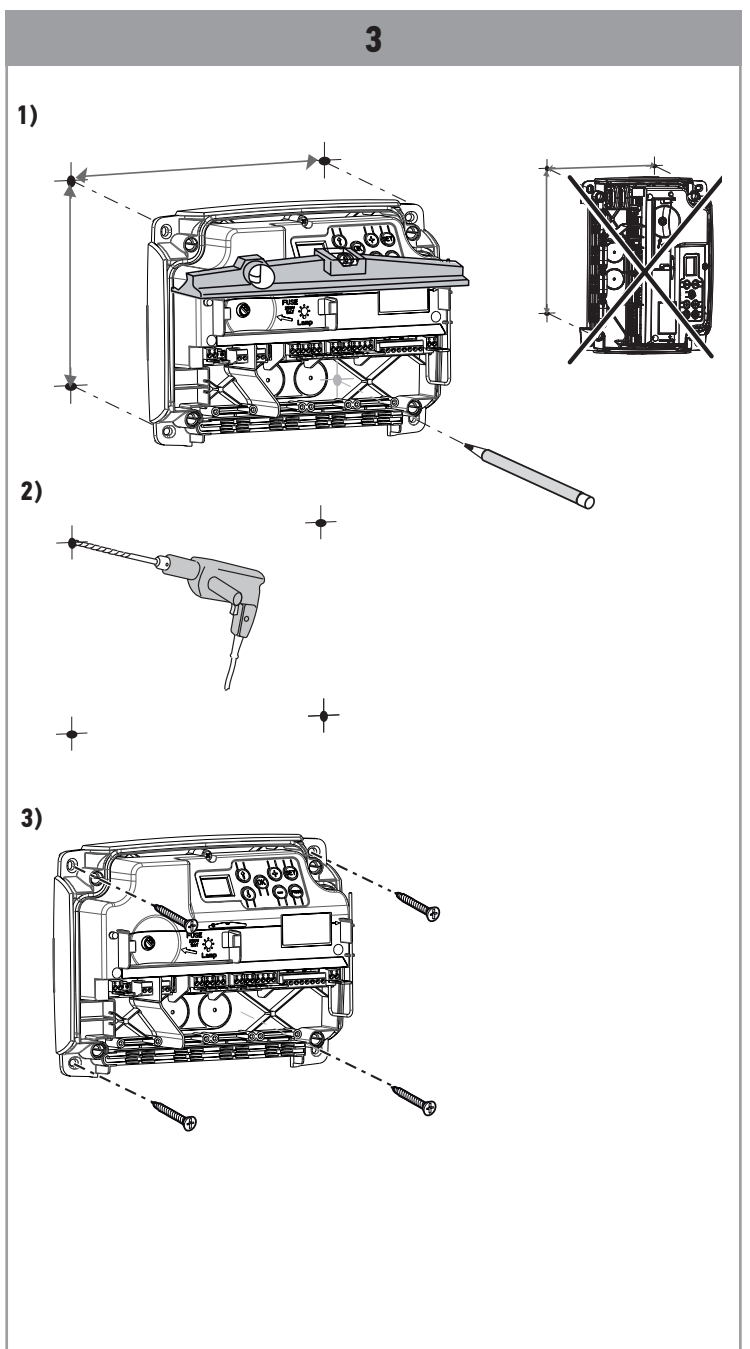

CONTROL BOX 3S io

- | | |
|---|---|
| FR Manuel d'installation - Illustrations | ES Manual de instalación - ilustraciones |
| EN Installation instructions - Illustrations | EL Εγχειρίδιο εγκατάστασης - Εικόνες |
| DE Installationsanleitung - Abbildungen | TR Montaj kılavuzu - örneklemeler |
| NL Installatiegids - Illustraties | AR دليل التركيب |
| PL Instrukcja montażu - Ilustracje | |
| HU Telepítési kézikönyv - Ábrák | |
| CS Návod k montáži - obrázky | |
| RO Manual de instalare - Ilustrații | |
| IT Manuale d'installazione - Illustrazioni | |

23

24

25

26

27

28

29

30