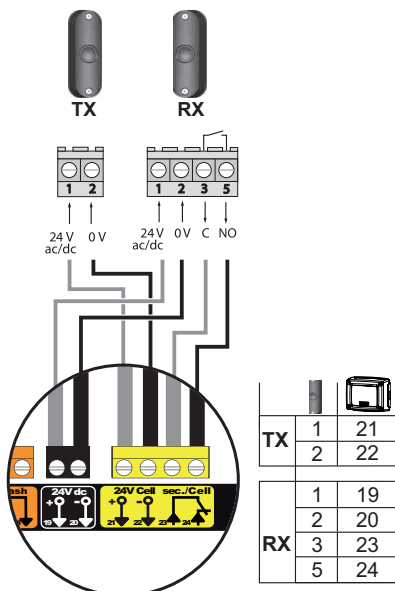

CONTROL BOX 3S io

- | | |
|---|---|
| FR Manuel d'installation - Illustrations | ES Manual de instalación - ilustraciones |
| EN Installation instructions - Illustrations | EL Εγχειρίδιο εγκατάστασης - Εικόνες |
| DE Installationsanleitung - Abbildungen | TR Montaj kılavuzu - örneklemeler |
| NL Installatiegids - Illustraties | AR دليل التركيب |
| PL Instrukcja montażu - Ilustracje | |
| HU Telepítési kézikönyv - Ábrák | |
| CS Návod k montáži - obrázky | |
| RO Manual de instalare - Ilustrații | |
| IT Manuale d'installazione - Illustrazioni | |

A $\overline{PO1} = 1$

B $\overline{PO1} = 3$

C $\overline{PO1} = 4$

19

Ref. 1841021

20

21

22