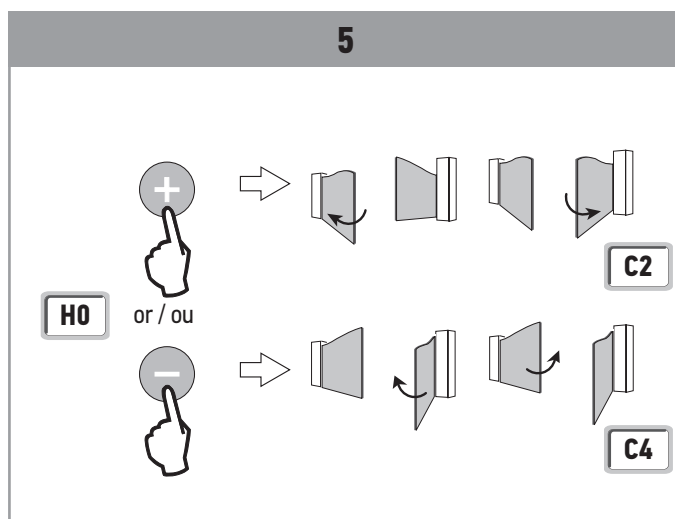

CONTROL BOX 3S io

- | | |
|---|---|
| FR Manuel d'installation - Illustrations | ES Manual de instalación - ilustraciones |
| EN Installation instructions - Illustrations | EL Εγχειρίδιο εγκατάστασης - Εικόνες |
| DE Installationsanleitung - Abbildungen | TR Montaj kılavuzu - örneklemeler |
| NL Installatiegids - Illustraties | AR دليل التركيب |
| PL Instrukcja montażu - Ilustracje | |
| HU Telepítési kézikönyv - Ábrák | |
| CS Návod k montáži - obrázky | |
| RO Manual de instalare - Ilustrații | |
| IT Manuale d'installazione - Illustrazioni | |