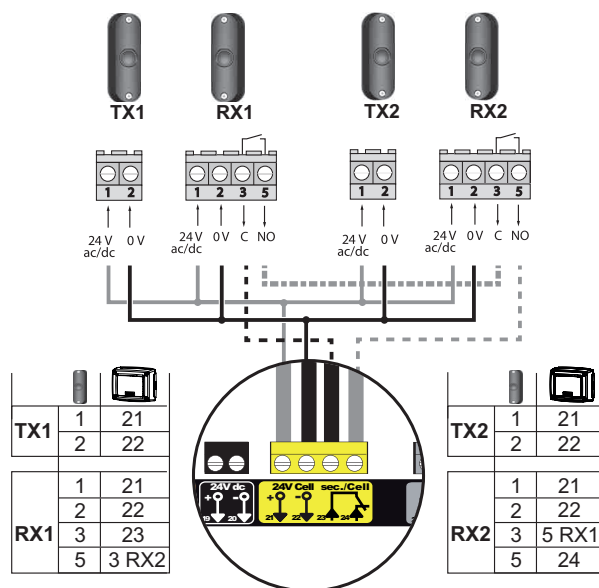

A $\overline{PO1} = 1$