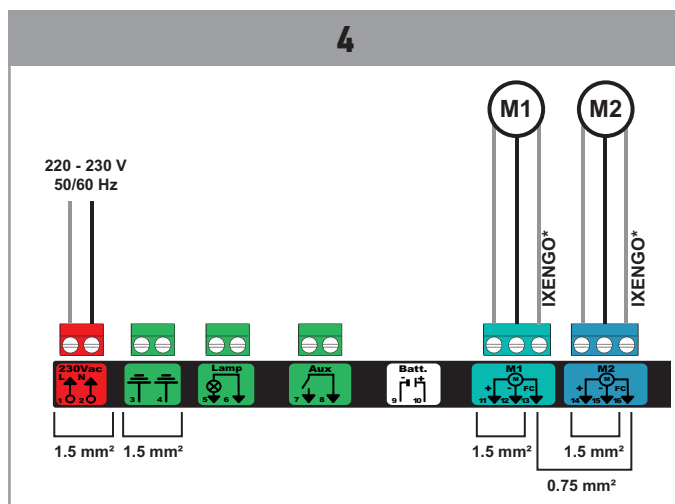

CONTROL BOX 3S io

- | | |
|---|---|
| FR Manuel d'installation - Illustrations | ES Manual de instalación - ilustraciones |
| EN Installation instructions - Illustrations | EL Εγχειρίδιο εγκατάστασης - Εικόνες |
| DE Installationsanleitung - Abbildungen | TR Montaj kılavuzu - örneklemeler |
| NL Installatiegids - Illustraties | AR دليل التركيب |
| PL Instrukcja montażu - Ilustracje | |
| HU Telepítési kézikönyv - Ábrák | |
| CS Návod k montáži - obrázky | |
| RO Manual de instalare - Ilustrații | |
| IT Manuale d'installazione - Illustrazioni | |