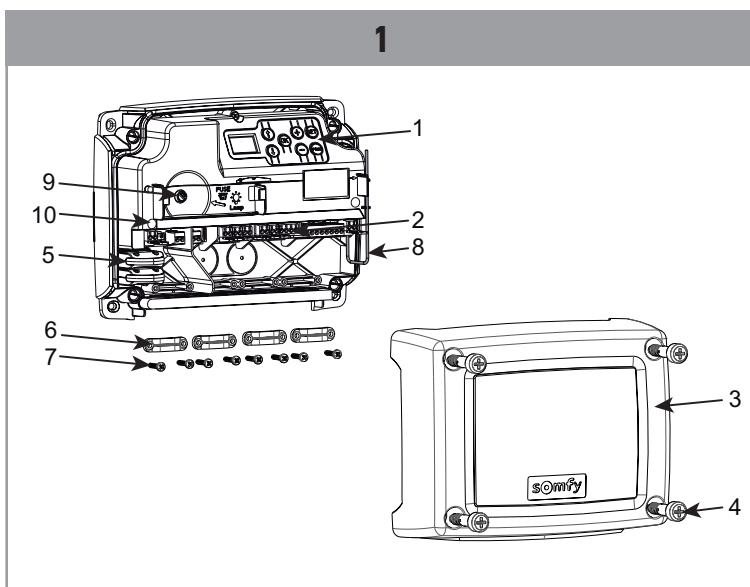

CONTROL BOX 3S io

- | | |
|---|---|
| FR Manuel d'installation - Illustrations | ES Manual de instalación - ilustraciones |
| EN Installation instructions - Illustrations | EL Εγχειρίδιο εγκατάστασης - Εικόνες |
| DE Installationsanleitung - Abbildungen | TR Montaj kılavuzu - örneklemeler |
| NL Installatiegids - Illustraties | AR دليل التركيب |
| PL Instrukcja montażu - Ilustracje | |
| HU Telepítési kézikönyv - Ábrák | |
| CS Návod k montáži - obrázky | |
| RO Manual de instalare - Ilustrații | |
| IT Manuale d'installazione - Illustrazioni | |