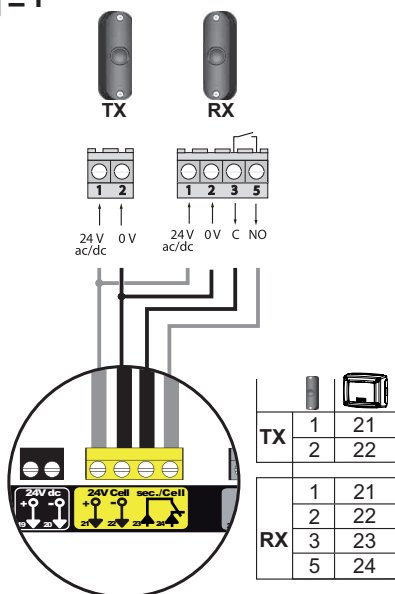

A $\overline{PO1} = 1$