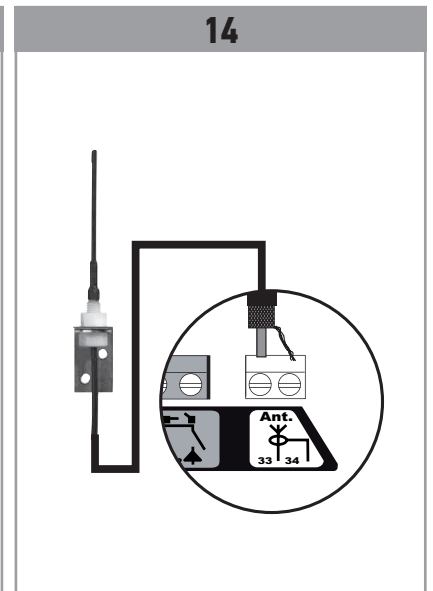

CONTROL BOX 3S io

- | | |
|---|---|
| FR Manuel d'installation - Illustrations | ES Manual de instalación - ilustraciones |
| EN Installation instructions - Illustrations | EL Εγχειρίδιο εγκατάστασης - Εικόνες |
| DE Installationsanleitung - Abbildungen | TR Montaj kılavuzu - örneklemeler |
| NL Installatiegids - Illustraties | AR دليل التركيب |
| PL Instrukcja montażu - Ilustracje | |
| HU Telepítési kézikönyv - Ábrák | |
| CS Návod k montáži - obrázky | |
| RO Manual de instalare - Ilustrații | |
| IT Manuale d'installazione - Illustrazioni | |

A $\overline{PO1} = 1$

B $\overline{PO1} = 3$

C $\overline{PO1} = 4$

19

Ref. 1841021

20

21

22