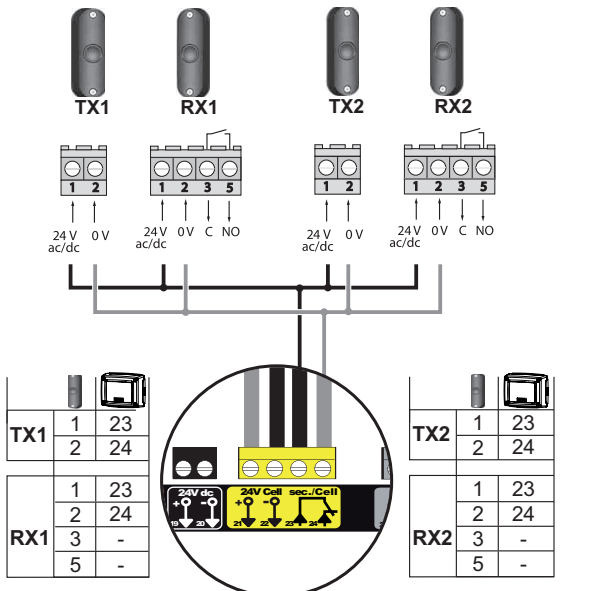

C $\overline{PO1} = 4$