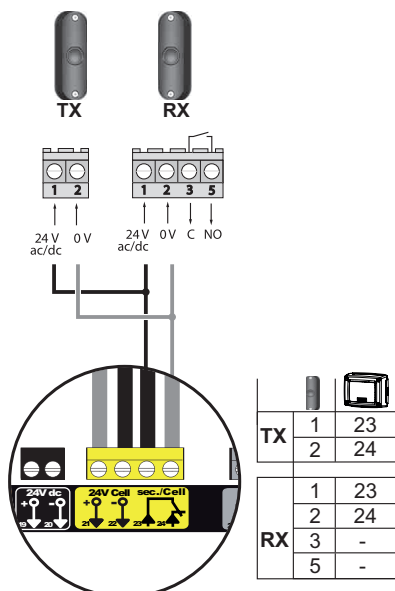

C $\overline{PO1} = 4$