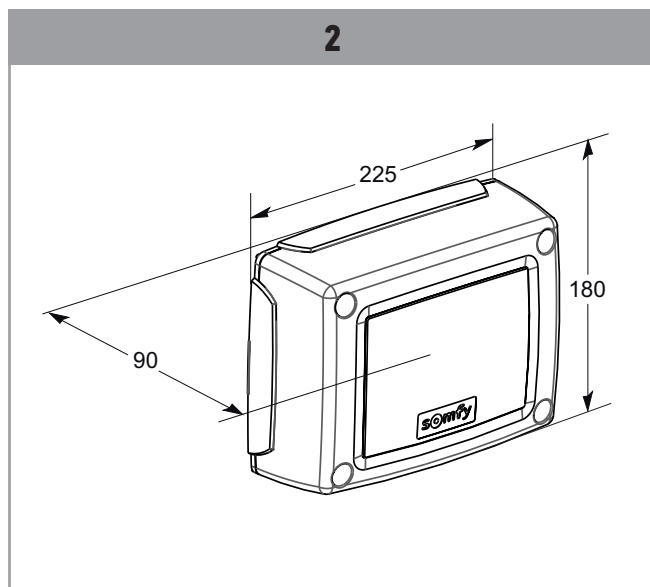

CONTROL BOX 3S io

- | | |
|---|---|
| FR Manuel d'installation - Illustrations | ES Manual de instalación - ilustraciones |
| EN Installation instructions - Illustrations | EL Εγχειρίδιο εγκατάστασης - Εικόνες |
| DE Installationsanleitung - Abbildungen | TR Montaj kılavuzu - örneklemeler |
| NL Installatiegids - Illustraties | AR دليل التركيب |
| PL Instrukcja montażu - Ilustracje | |
| HU Telepítési kézikönyv - Ábrák | |
| CS Návod k montáži - obrázky | |
| RO Manual de instalare - Ilustrații | |
| IT Manuale d'installazione - Illustrazioni | |